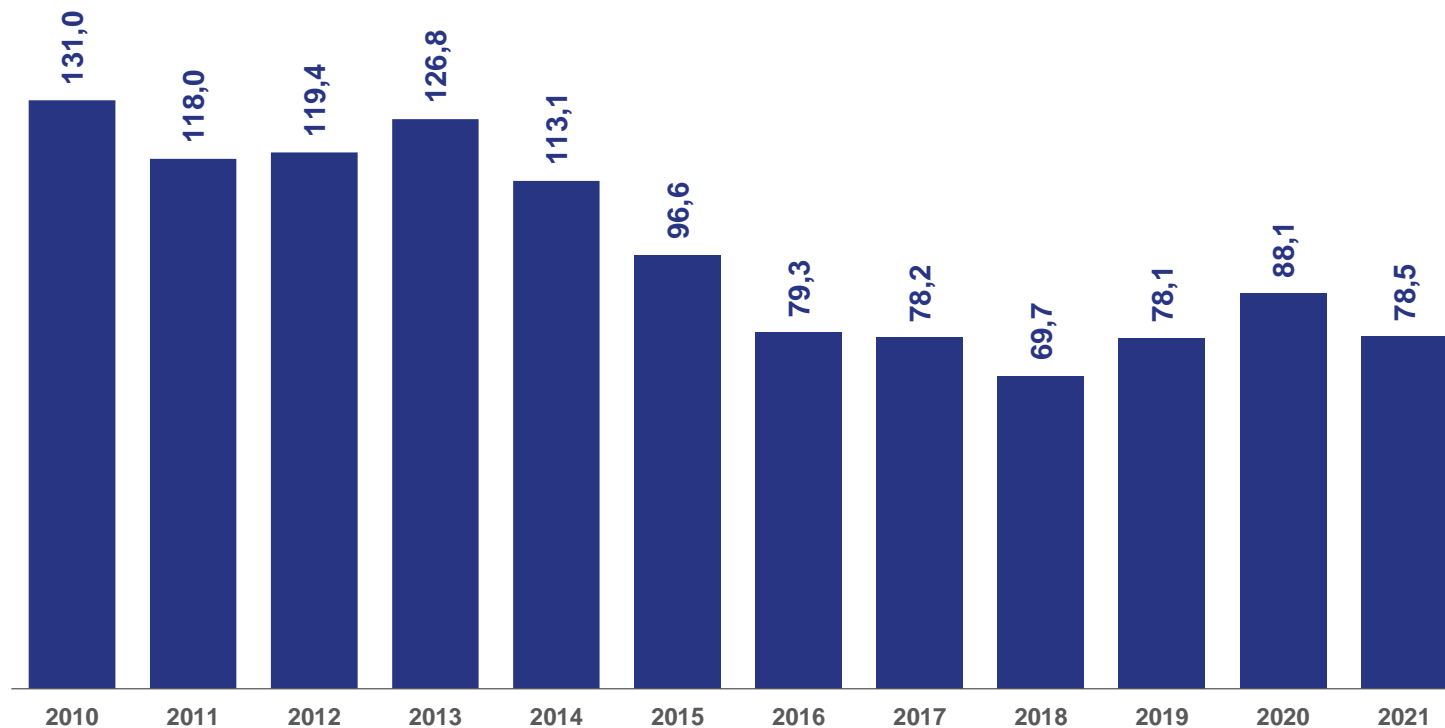

# ПЕРЕВОЗКИ ГРУЗОВ И ГРУЗОБОРОТ АВТОМОБИЛЬНОГО ТРАНСПОРТА ОРГАНИЗАЦИЙ В КРАСНОЯРСКОМ КРАЕ\*

2021 год

**78,5** млн тонн

**110,9%** к 2020 году

Перевезено грузов

**4 284,9** млн тонно-километров

**108,4%** к 2020 году

Грузооборот

МИЛЛИОНОВ ТОНН

\* По организациям, не относящимся к субъектам малого предпринимательства, включая индивидуальных предпринимателей – владельцев грузовых автомобилей